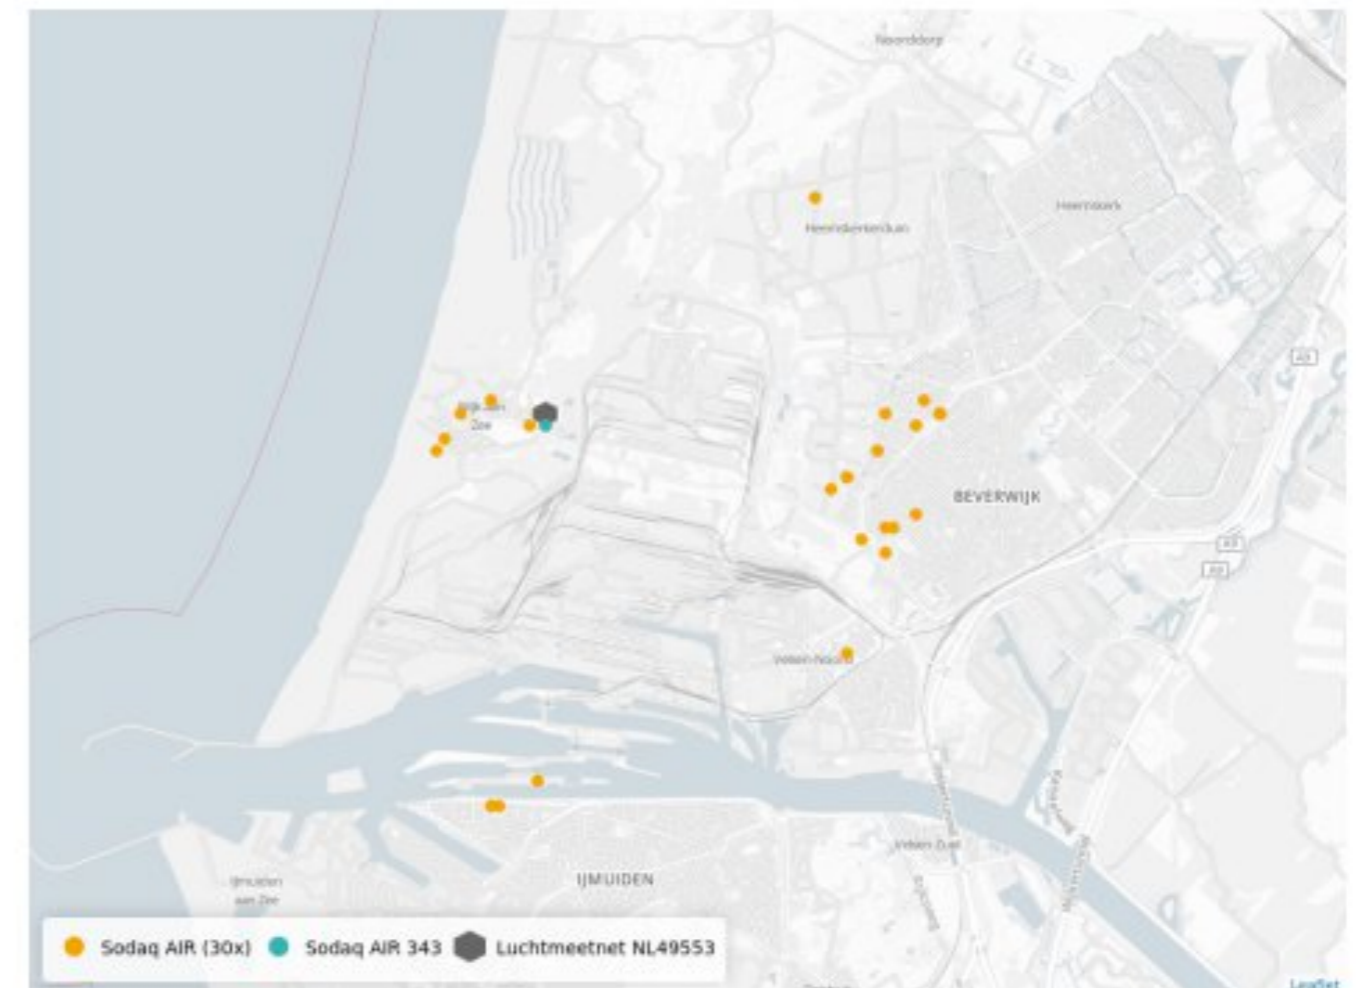

Sensor rapportages

In het voorjaar ontvangen alle leden elke maand automatische sensor rapportages per mail.

Sodaq AIR 343, november 2023

De luchtkwaliteit in cijfers

De gemiddelde waarde van fijnstof (PM2,5) die jouw sensor de afgelopen maand heeft gemeten	7.91 $\mu\text{g}/\text{m}^3$
De gemiddelde waarde van fijnstof van de omliggende sensoren	8.51 $\mu\text{g}/\text{m}^3$
De gemiddelde weekdag met de hoogste waarde	11.04 $\mu\text{g}/\text{m}^3$ (maandag)
Het hoogste uurgemiddelde in deze periode	40.39 $\mu\text{g}/\text{m}^3$
Windrichting met hoogste uurgemiddelen	ZO